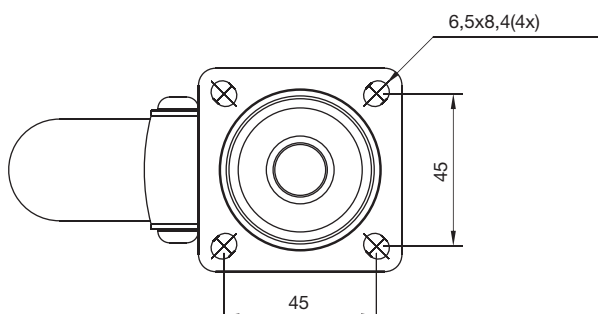

Base de Fixação para $\varnothing 100$ e $\varnothing 75$