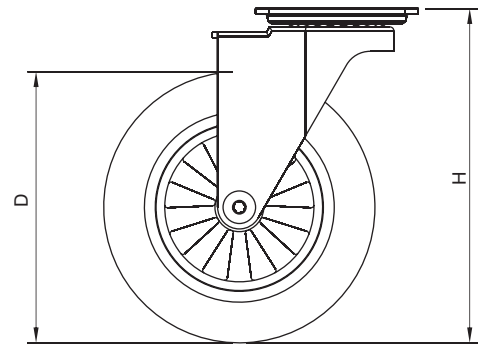

Rodízio Gel

Descrição	Carga
Rodízio RG 35 Incolor sem Freio	35 Kg
Rodízio RG 35 Incolor com Freio	35 Kg
Rodízio RG 35 Fumê sem Freio	35 Kg
Rodízio RG 35 Fumê com Freio	35 Kg
Rodízio RG 50 Incolor sem Freio	40 Kg
Rodízio RG 50 Incolor com Freio	40 Kg
Rodízio RG 50 Fumê sem Freio	40 Kg
Rodízio RG 50 Fumê com Freio	40 Kg
Rodízio RG 75 Incolor sem Freio	55 Kg
Rodízio RG 75 Incolor com Freio	55 Kg
Rodízio RG 75 Fumê sem Freio	55 Kg
Rodízio RG 75 Fumê com Freio	55 Kg
Rodízio RG 100 Incolor sem Freio	65 Kg
Rodízio RG 100 Incolor com Freio	65 Kg
Rodízio RG 100 Fumê sem Freio	65 Kg
Rodízio RG 100 Fumê com Freio	65 Kg