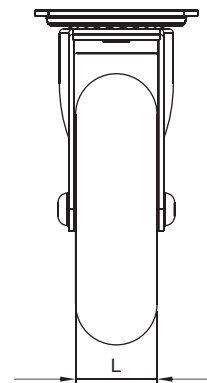

- Material:** Poliuretano e aço
- Cor:** Incolor ou fumê
- Acabamento:** Cromado
- Opção com freio e sem freio
- Diâmetro:** 35 / 50 / 75 / 100 mm
- Fixação:** Base com 4 parafusos

### Rodízio Gel

Descrição	Carga
Rodízio RG 35 Incolor sem Freio	35 Kg
Rodízio RG 35 Incolor com Freio	35 Kg
Rodízio RG 35 Fumê sem Freio	35 Kg
Rodízio RG 35 Fumê com Freio	35 Kg
Rodízio RG 50 Incolor sem Freio	40 Kg
Rodízio RG 50 Incolor com Freio	40 Kg
Rodízio RG 50 Fumê sem Freio	40 Kg
Rodízio RG 50 Fumê com Freio	40 Kg
Rodízio RG 75 Incolor sem Freio	55 Kg
Rodízio RG 75 Incolor com Freio	55 Kg
Rodízio RG 75 Fumê sem Freio	55 Kg
Rodízio RG 75 Fumê com Freio	55 Kg
Rodízio RG 100 Incolor sem Freio	65 Kg
Rodízio RG 100 Incolor com Freio	65 Kg
Rodízio RG 100 Fumê sem Freio	65 Kg
Rodízio RG 100 Fumê com Freio	65 Kg

### Base de Fixação para $\varnothing 100$ e $\varnothing 75$