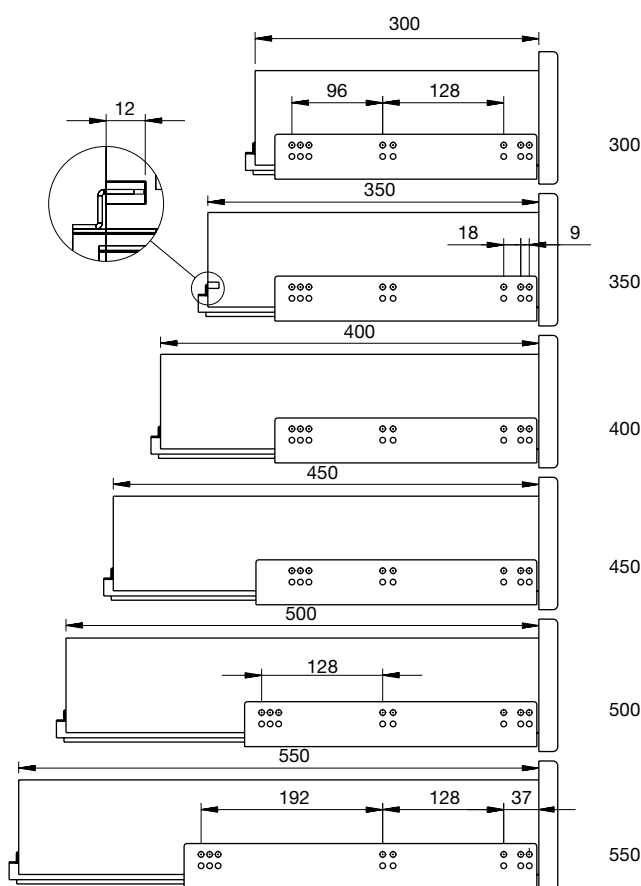

**Material:** Perfis em aço e componentes de montagem em plástico resistente

**Acabamento:** Zincado

**Capacidade:** 30 kg por par

**Embalagem:** Caixa Master: 10 conjuntos

**Observações:** Acompanha uma instrução de montagem por caixa

## Corrediça TN Oculta Slowmotion 54TNO

Código	Descrição
54TNO16300TSX0	Corrediça TN Oculta ET Slow 300 mm
54TNO16350TSX0	Corrediça TN Oculta ET Slow 350 mm
54TNO16400TSX0	Corrediça TN Oculta ET Slow 400 mm
54TNO16450TSX0	Corrediça TN Oculta ET Slow 450 mm
54TNO16500TSX0	Corrediça TN Oculta ET Slow 500 mm
54TNO16550TSX0	Corrediça TN Oculta ET Slow 550 mm

## Dimensões da Gaveta

## Dimensões para Instalação