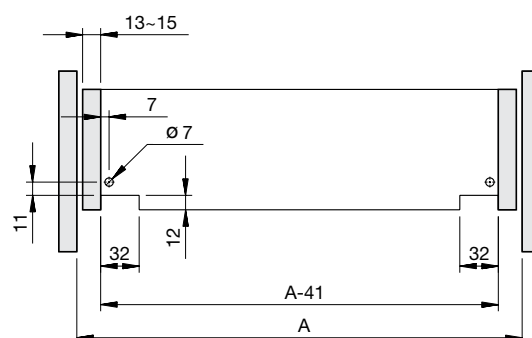

**Material:** Perfis em aço e componentes de montagem em plástico resistente

**Acabamento:** Zincado

**Capacidade:** 30 kg por par

**Embalagem:** Caixa Master: 10 conjuntos

**Observações:** Acompanha uma instrução de montagem por caixa

## Corrediça TN Oculta Slowmotion 54TNO

Código	Descrição
54TNO16300TSX0	Corrediça TN Oculta ET Slow 300 mm
54TNO16350TSX0	Corrediça TN Oculta ET Slow 350 mm
54TNO16400TSX0	Corrediça TN Oculta ET Slow 400 mm
54TNO16450TSX0	Corrediça TN Oculta ET Slow 450 mm
54TNO16500TSX0	Corrediça TN Oculta ET Slow 500 mm
54TNO16550TSX0	Corrediça TN Oculta ET Slow 550 mm

## Dimensões da Gaveta

## Dimensões para Instalação