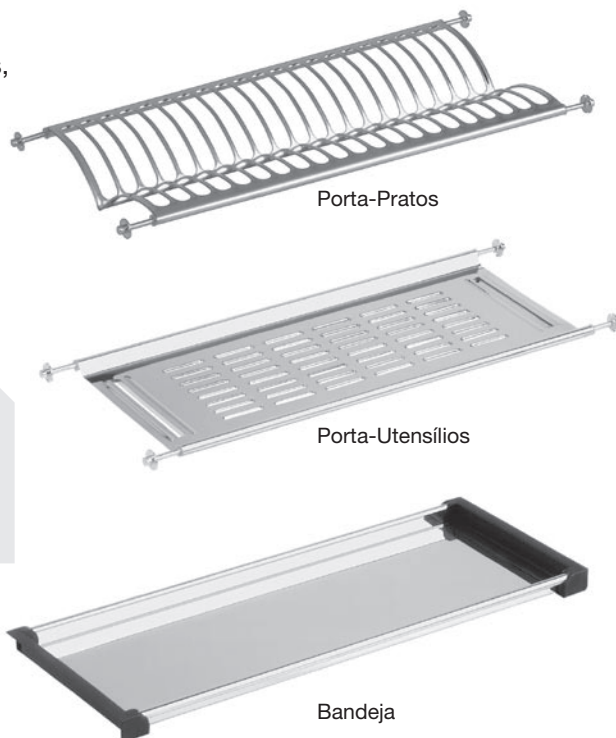

# Kit Escorredor de Louças

Armários de Cozinhas.

**Descrição:** Kit Escorredor composto de porta-pratos, porta-utensílios e bandeja removível para escoamento de água.

**Material:** Aço Inox Ss201

**Instalação:** Através de dispositivo com pressão, sem utilização de parafusos

**Embalagem:** 1 Kit por caixa

## Dimensões para Instalação

Base	A
600	530 a 560
800	730 a 760
900	930 a 860