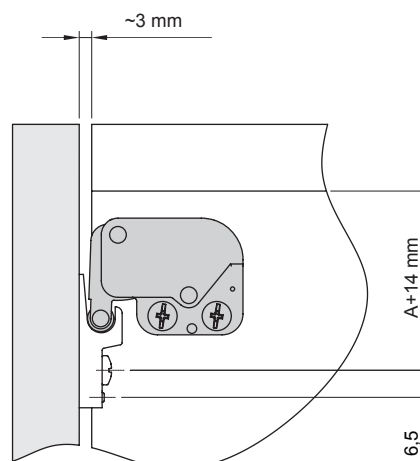

Fecho Toque TN

Portas de Madeira ou Alumínio para Móveis em Geral.

- Material:** Aço e Plástico
Descrição: Sistema para abertura automática de portas
Fixação: Corpo com fixação na lateral do móvel e engate na porta. Dispensa a utilização de puxadores.
Acabamento: Niquelado
Embalagem: 100 peças por caixa e acompanha Kit para fixação

Fecho Toque TN		
Código	Descrição	Embalagem
7DS03TN06000100	Fecho Toque TN Níquel	100 peças

Porta Sobreposta

Fechado

Porta Embutida

Fechado