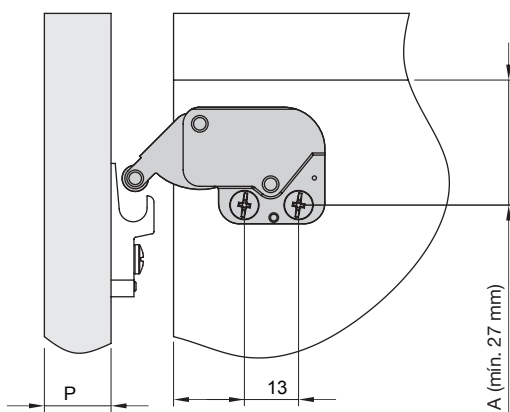

Fecho Toque TN

Portas de Madeira ou Alumínio para Móveis em Geral.

- Material:** Aço e Plástico
Descrição: Sistema para abertura automática de portas
Fixação: Corpo com fixação na lateral do móvel e engate na porta. Dispensa a utilização de puxadores.
Acabamento: Niquelado
Embalagem: 100 peças por caixa e acompanha Kit para fixação

Fecho Toque TN		
Código	Descrição	Embalagem
7DS03TN06000100	Fecho Toque TN Níquel	100 peças

Porta Sobreposta

Fechado

Porta Embutida

Fechado