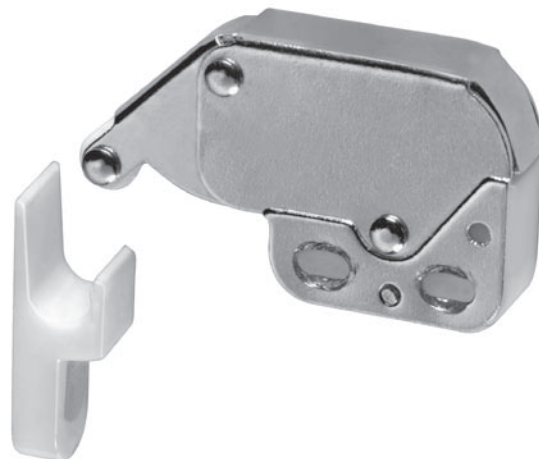

Fecho Toque TN

Portas de Madeira ou Alumínio para Móveis em Geral.

- Material:** Aço e Plástico
Descrição: Sistema para abertura automática de portas
Fixação: Corpo com fixação na lateral do móvel e engate na porta. Dispensa a utilização de puxadores.
Acabamento: Niquelado
Embalagem: 100 peças por caixa e acompanha Kit para fixação

Fecho Toque TN		
Código	Descrição	Embalagem
7DS03TN06000100	Fecho Toque TN Níquel	100 peças

Porta Sobreposta

Fechado

Porta Embutida

Fechado