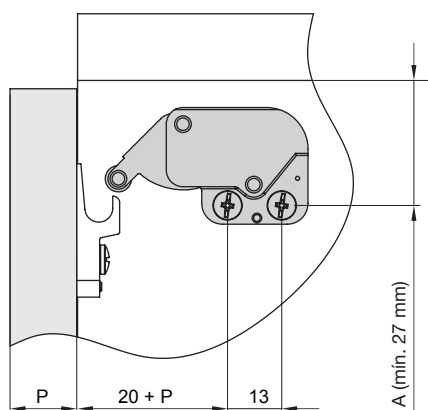

Fecho Toque TN

Portas de Madeira ou Alumínio para Móveis em Geral.

- Material:** Aço e Plástico
Descrição: Sistema para abertura automática de portas
Fixação: Corpo com fixação na lateral do móvel e engate na porta. Dispensa a utilização de puxadores.
Acabamento: Niquelado
Embalagem: 100 peças por caixa e acompanha Kit para fixação

Fecho Toque TN		
Código	Descrição	Embalagem
7DS03TN06000100	Fecho Toque TN Níquel	100 peças

Porta Sobreposta

Fechado

Porta Embutida

Fechado