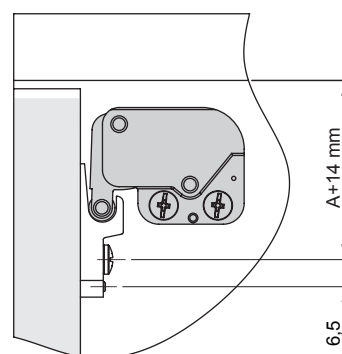

Fecho Toque TN

Portas de Madeira ou Alumínio para Móveis em Geral.

- Material:** Aço e Plástico
Descrição: Sistema para abertura automática de portas
Fixação: Corpo com fixação na lateral do móvel e engate na porta. Dispensa a utilização de puxadores.
Acabamento: Niquelado
Embalagem: 100 peças por caixa e acompanha Kit para fixação

Fecho Toque TN		
Código	Descrição	Embalagem
7DS03TN06000100	Fecho Toque TN Níquel	100 peças

Porta Sobreposta

Fechado

Porta Embutida

Fechado