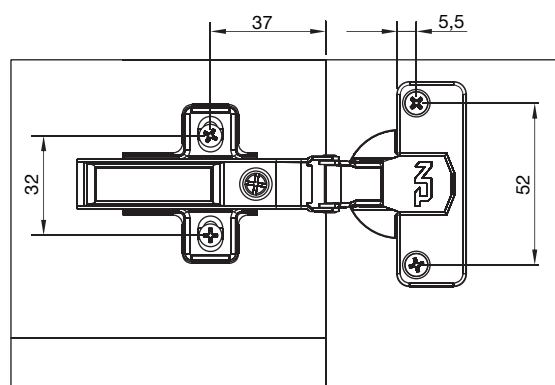

Diâmetro do caneco:

35 mm

Abertura :

105°

Espessura da porta:

16 a 24 mm

K:

3 a 6 mm

* Fornecida com parafusos 4x15 PHS

* Sistema de montagem com calço click

Sistema de Fixação

Dobradiça TN Slowmotion

Código	Descrição	Embalagem
51MX15TN1100B10	Dobradiça TN Click Slow Reta Completa	100 / 10
51MX15TN1108B10	Dobradiça TN Click Slow Curva Completa	100 / 10
51MX15TN1115B10	Dobradiça TN Click Slow Alta Completa	100 / 10