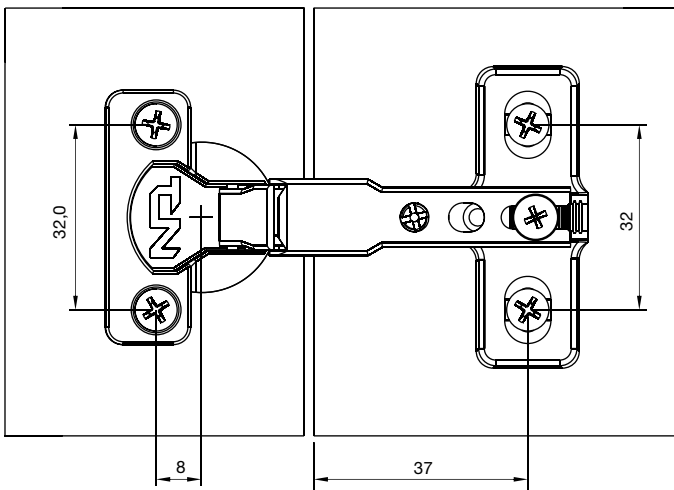

Diâmetro do caneco: 26 mm
Acabamento: Niquelado
Profundidade do caneco: 8,5 mm
Abertura : 105°
Espessura da porta: 14 a 24 mm
Embalagem: 250 peças

Sistema de Fixação

Tabela Recobrimento / Folga

K	Dobradiça		
	Reta	Curva	Alta
3	12	6	2
4	13	7	1
5	14	8	-

Dobradiça MINI

Código	Descrição	Embalagem
51QS15TN1200250	Dobradiça TN MINI Reta c/ Calço Montado	250 peças
51QS15TN1208500	Dobradiça TN MINI Curva c/ Calço Montado	250 peças
51QS15TN1215500	Dobradiça TN MINI Alta c/ Calço Montado	250 peças