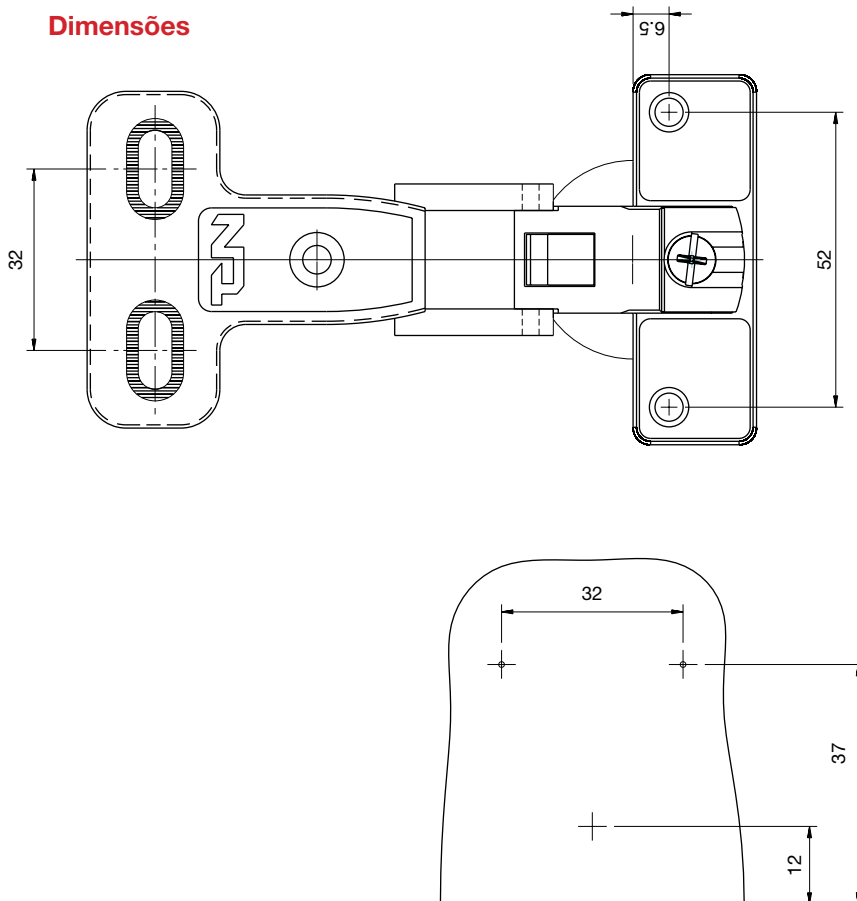

Dobradiça TN 270°

Portas de Madeira para Móveis em Geral.

Descrição:

Dobradiça de canto com abertura de 270°. Corpo da dobradiça em zamak com sistema de travamento na posição fechada.

Diâmetro do caneco:

35 mm

Profundidade do caneco:

12,5 mm

Espessura da porta:

16 a 24 mm

Acabamento:

Niquelada

Embalagem:

100 peças/caixa

Dobradiça TN 270°

Código

Descrição

51MI15TN1309100

Dobradiça TN 270° Cobertura Total

Dimensões

Cobertura Total