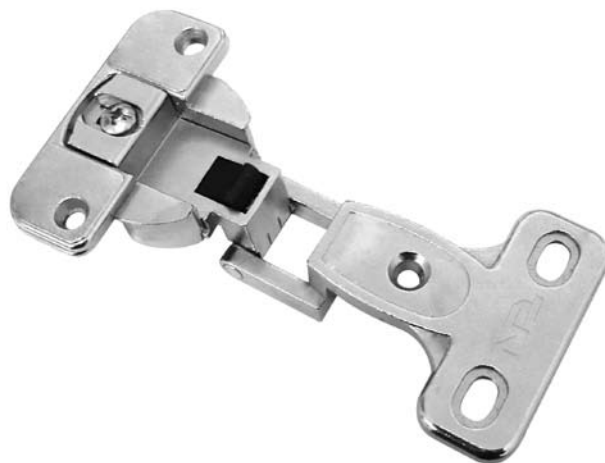

Dobradiça TN 270°

Portas de Madeira para Móveis em Geral.

Descrição:

Dobradiça de canto com abertura de 270°. Corpo da dobradiça em zamak com sistema de travamento na posição fechada.

Diâmetro do caneco:

35 mm

Profundidade do caneco:

12,5 mm

Espessura da porta:

16 a 24 mm

Acabamento:

Niquelada

Embalagem:

100 peças/caixa

Dobradiça TN 270°

Código

Descrição

51MI15TN1309100

Dobradiça TN 270° Cobertura Total

Dimensões

Cobertura Total